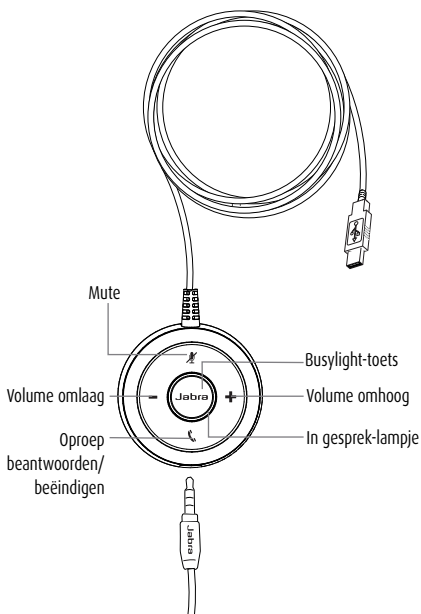

Gefabriceerd in China

MODEL: HSC019

FCC ID: BCE-HSC019

IC: 2386C-HSC019

Verklaring van conformiteit kunt u vinden op
www.jabra.com/CP/US/declarations-of-conformity

INHOUD

1. WELKOM.....	5
2. OVERZICHT JABRA EVOLVE 80	6
2.1 INBEGREPEN ACCESSOIRES	
2.2 OPTIONELE ACCESSOIRES	
3. DRAGEN	9
3.1 LINKS EN RECHTS	
3.2 MICROFOON POSITIONEREN	
3.3 INGEKLAPT OPBERGEN	
4. DE BATTERIJ OPLADEN	12
4.1 OPLADEN VIA DE CONTROLLER	
4.2 OPLADEN MET DE USB-KABEL	
5. VERBINDEN	14
5.1 AANSLUITEN OP PC (MET CONTROLLER)	
5.2 VERBINDEN MET MOBIEL APPARAAT (ZONDER CONTROLLER)	
6. GEBRUIKEN	16
6.1 OPROEPEN	
6.2 MEERDERE GESPREKKEN AFHANDELEN	
6.3 IN GESPREK-LAMPJE	
6.4 ACTIVE NOISE CANCELLATION (ANC)	
6.5 MEELUISTEREN	
6.6 GESPREK DOORVERBINDEN VAN PC NAAR MOBIEL APPARAAT	

KENMERKEN VAN DE JABRA EVOLVE 80

- Active Noise Cancellation (ANC)
- Oplaadbare batterij voorziet ANC 24 uur lang van stroom
- Automatisch opladen via Jabra EVOLVE LINK-controller
- Functie Meeluisteren
- In gesprek-lampje op headset en de Jabra EVOLVE LINK-controller
- Discrete microfoonarm die weggewerkt kan worden in de hoofdband wanneer u niet in gesprek bent
- De mute-stand wordt automatisch geactiveerd wanneer de microfoonarm inklapt
- Verbinden met meerdere apparaten (smartphone of tablet) via 3,5 mm-aansluiting (plug & play)
- Superieure kwaliteit van muziek en stemgeluid
- Hi-fi geluid

2. OVERZICHT JABRA EVOLVE 80

CONTROLLER (JABRA EVOLVE LINK)

2.1 INBEGREPEN ACCESSOIRES

Draagtasje

Klem voor kabelbeheer

2.2 OPTIONELE ACCESSOIRES

Jabra Evolve 80
headset

Controller
(Jabra Evolve Link)