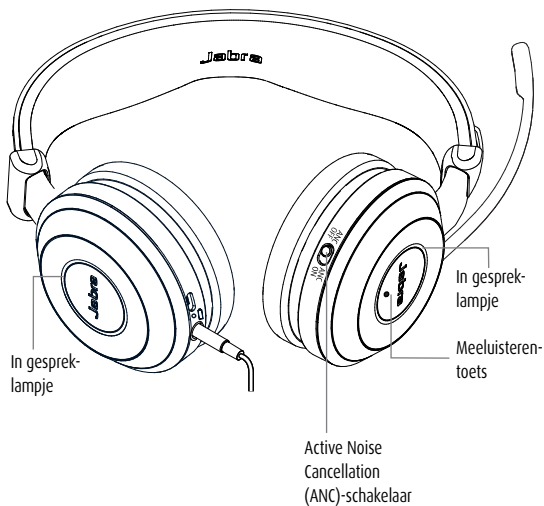

6. GEBRUIKEN