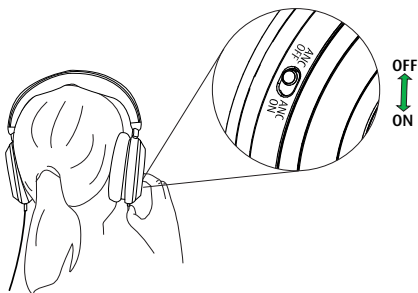

6.4 ACTIVE NOISE CANCELLATION (ANC)

De headset is voorzien van Active Noise Cancellation (ANC) om achtergrondgeluid tot een minimum te reduceren. Zo kunt u zich focussen op uw werk of gesprek. Ook is de geluidskwaliteit beter wanneer ANC ingeschakeld is. ANC gebruikt de ingebouwde oplaadbare batterij. De batterij voorziet ANC 24 uur lang van stroom wanneer de headset niet verbonden is met de controller.

Schuif de **Active Noise Cancellation**-schakelaar op ANC ON/ANC OFF.