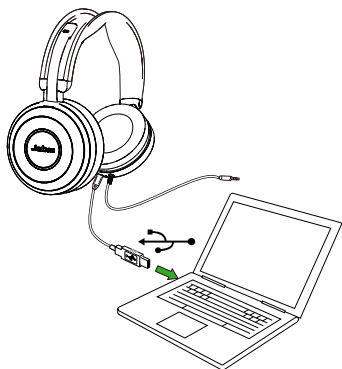

Het duurt ongeveer 3 uur om de batterij volledig op te laden.

4.1 OPLADEN VIA DE CONTROLLER

Tijdens normaal gebruik van de headset terwijl die is aangesloten op de controller wordt de batterij opgeladen.

4.2 OPLADEN MET DE USB-KABEL

De batterij van de headset wordt opgeladen wanneer verbonden via een USB-kabel. Wij raden u aan gebruik te maken van een Jabra USB-kabel.

De headset wordt niet opgeladen wanneer hij is aangesloten op de PC zonder een USB-kabel.

5. VERBINDEN

5.1 AANSLUITEN OP PC (MET CONTROLLER)

Sluit de headset aan op de controller en sluit de controller aan op een USB-poort van de PC.

De plug van de headset **MOET** volledig in de controller gestoken worden.