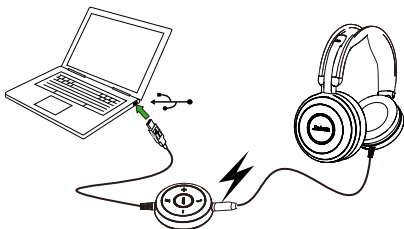

4. DE BATTERIJ OPLADEN

De ingebouwde oplaadbare batterij voorziet Active Noise Cancellation (ANC) en de functie Meeluisteren van stroom. Ook zonder batterij kan de headset nog gebruikt worden voor oproepen en muziek.

Het duurt ongeveer 3 uur om de batterij volledig op te laden.

4.1 OPLADEN VIA DE CONTROLLER

Tijdens normaal gebruik van de headset terwijl die is aangesloten op de controller wordt de batterij opgeladen.