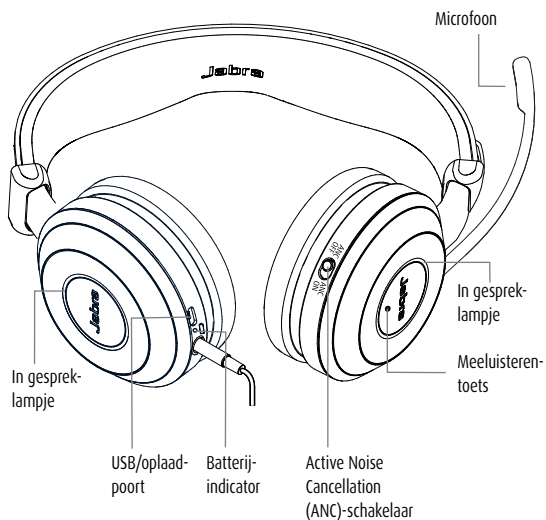

Gefabriceerd in China

MODEL: HSC019

FCC ID: BCE-HSC019

IC: 2386C-HSC019

Verklaring van conformiteit kunt u vinden op
www.jabra.com/CP/US/declarations-of-conformity

INHOUD

1. WELKOM.....	5
2. OVERZICHT JABRA EVOLVE 80	6
2.1 INBEGREPEN ACCESSOIRES	
2.2 OPTIONELE ACCESSOIRES	
3. DRAGEN	9
3.1 LINKS EN RECHTS	
3.2 MICROFOON POSITIONEREN	
3.3 INGEKLAPT OPBERGEN	
4. DE BATTERIJ OPLADEN	12
4.1 OPLADEN VIA DE CONTROLLER	
4.2 OPLADEN MET DE USB-KABEL	
5. VERBINDEN	14
5.1 AANSLUITEN OP PC (MET CONTROLLER)	
5.2 VERBINDEN MET MOBIEL APPARAAT (ZONDER CONTROLLER)	
6. GEBRUIKEN	16
6.1 OPROEPEN	
6.2 MEERDERE GESPREKKEN AFHANDELEN	
6.3 IN GESPREK-LAMPJE	
6.4 ACTIVE NOISE CANCELLATION (ANC)	
6.5 MEELUISTEREN	
6.6 GESPREK DOORVERBINDEN VAN PC NAAR MOBIEL APPARAAT	

KENMERKEN VAN DE JABRA EVOLVE 80

- Active Noise Cancellation (ANC)
- Oplaadbare batterij voorziet ANC 24 uur lang van stroom
- Automatisch opladen via Jabra EVOLVE LINK-controller
- Functie Meeluisteren
- In gesprek-lampje op headset en de Jabra EVOLVE LINK-controller
- Discrete microfoonarm die weggewerkt kan worden in de hoofdband wanneer u niet in gesprek bent
- De mute-stand wordt automatisch geactiveerd wanneer de microfoonarm inklapt
- Verbinden met meerdere apparaten (smartphone of tablet) via 3,5 mm-aansluiting (plug & play)
- Superieure kwaliteit van muziek en stemgeluid
- Hi-fi geluid

2. OVERZICHT JABRA EVOLVE 80

CONTROLLER (JABRA EVOLVE LINK)

2.1 INBEGREPEN ACCESSOIRES

Draagtasje

Klem voor kabelbeheer

2.2 OPTIONELE ACCESSOIRES

Jabra Evolve 80
headset

Controller
(Jabra Evolve Link)