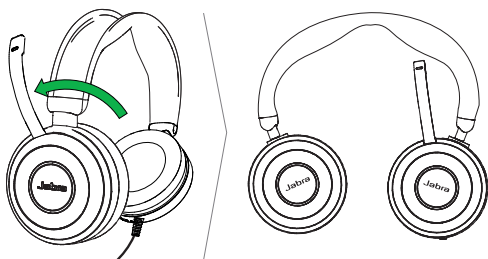

3.3 INGEKLAPT OPBERGEN

De oorschelpen kunnen ingeklapt worden zodat u het product eenvoudig kunt opbergen.

De microfoon moet verwijderd worden uit de groef op de hoofdband en naar achteren gedraaid worden alvorens de oorschelpen in te klappen.