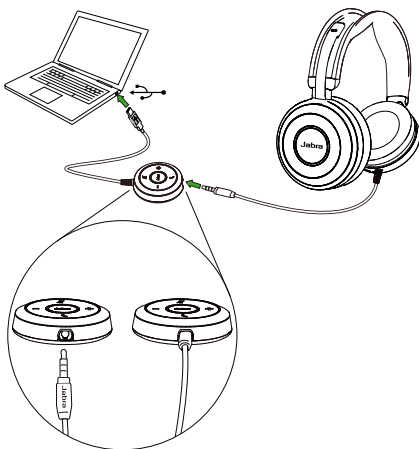

4.2 OPLADEN MET DE USB-KABEL

De batterij van de headset wordt opgeladen wanneer verbonden via een USB-kabel. Wij raden u aan gebruik te maken van een Jabra USB-kabel.

De headset wordt niet opgeladen wanneer hij is aangesloten op de PC zonder een USB-kabel.

5. VERBINDEN

5.1 AANSLUITEN OP PC (MET CONTROLLER)

Sluit de headset aan op de controller en sluit de controller aan op een USB-poort van de PC.

De plug van de headset **MOET** volledig in de controller gestoken worden.

OPMERKING: Wanneer de verbinding tussen de headset en de controller verbroken wordt, wordt een eventueel actief gesprek in de wacht gezet. Om het gesprek te hervatten sluit u de headset weer aan op de controller en hervat u het gesprek handmatig op de PC (softphone).