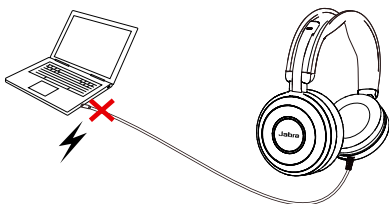

4.2 OPLADEN MET DE USB-KABEL

De batterij van de headset wordt opgeladen wanneer verbonden via een USB-kabel. Wij raden u aan gebruik te maken van een Jabra USB-kabel.

De headset wordt niet opgeladen wanneer hij is aangesloten op de PC zonder een USB-kabel.