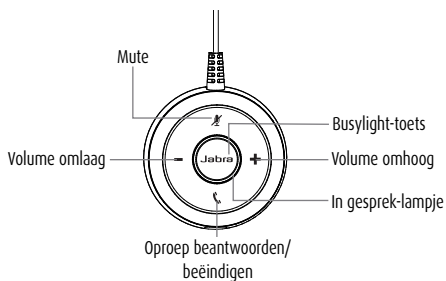

6. GEBRUIKEN