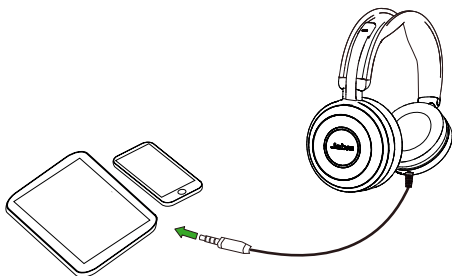

5.2 VERBINDEN MET MOBIEL APPARAAT (ZONDER CONTROLLER)

Sluit de headset direct aan op uw mobiele apparaat.

De batterij wordt niet opgeladen wanneer de headset direct is aangesloten op een mobiel apparaat.

OPMERKING: Wanneer de headset direct is aangesloten op een mobiel apparaat, is de geluidskwaliteit lager (voor u en de persoon aan de andere kant van de lijn) dan wanneer het product aangesloten is op een PC/tablet door middel van de controller (Jabra Evolve Link).